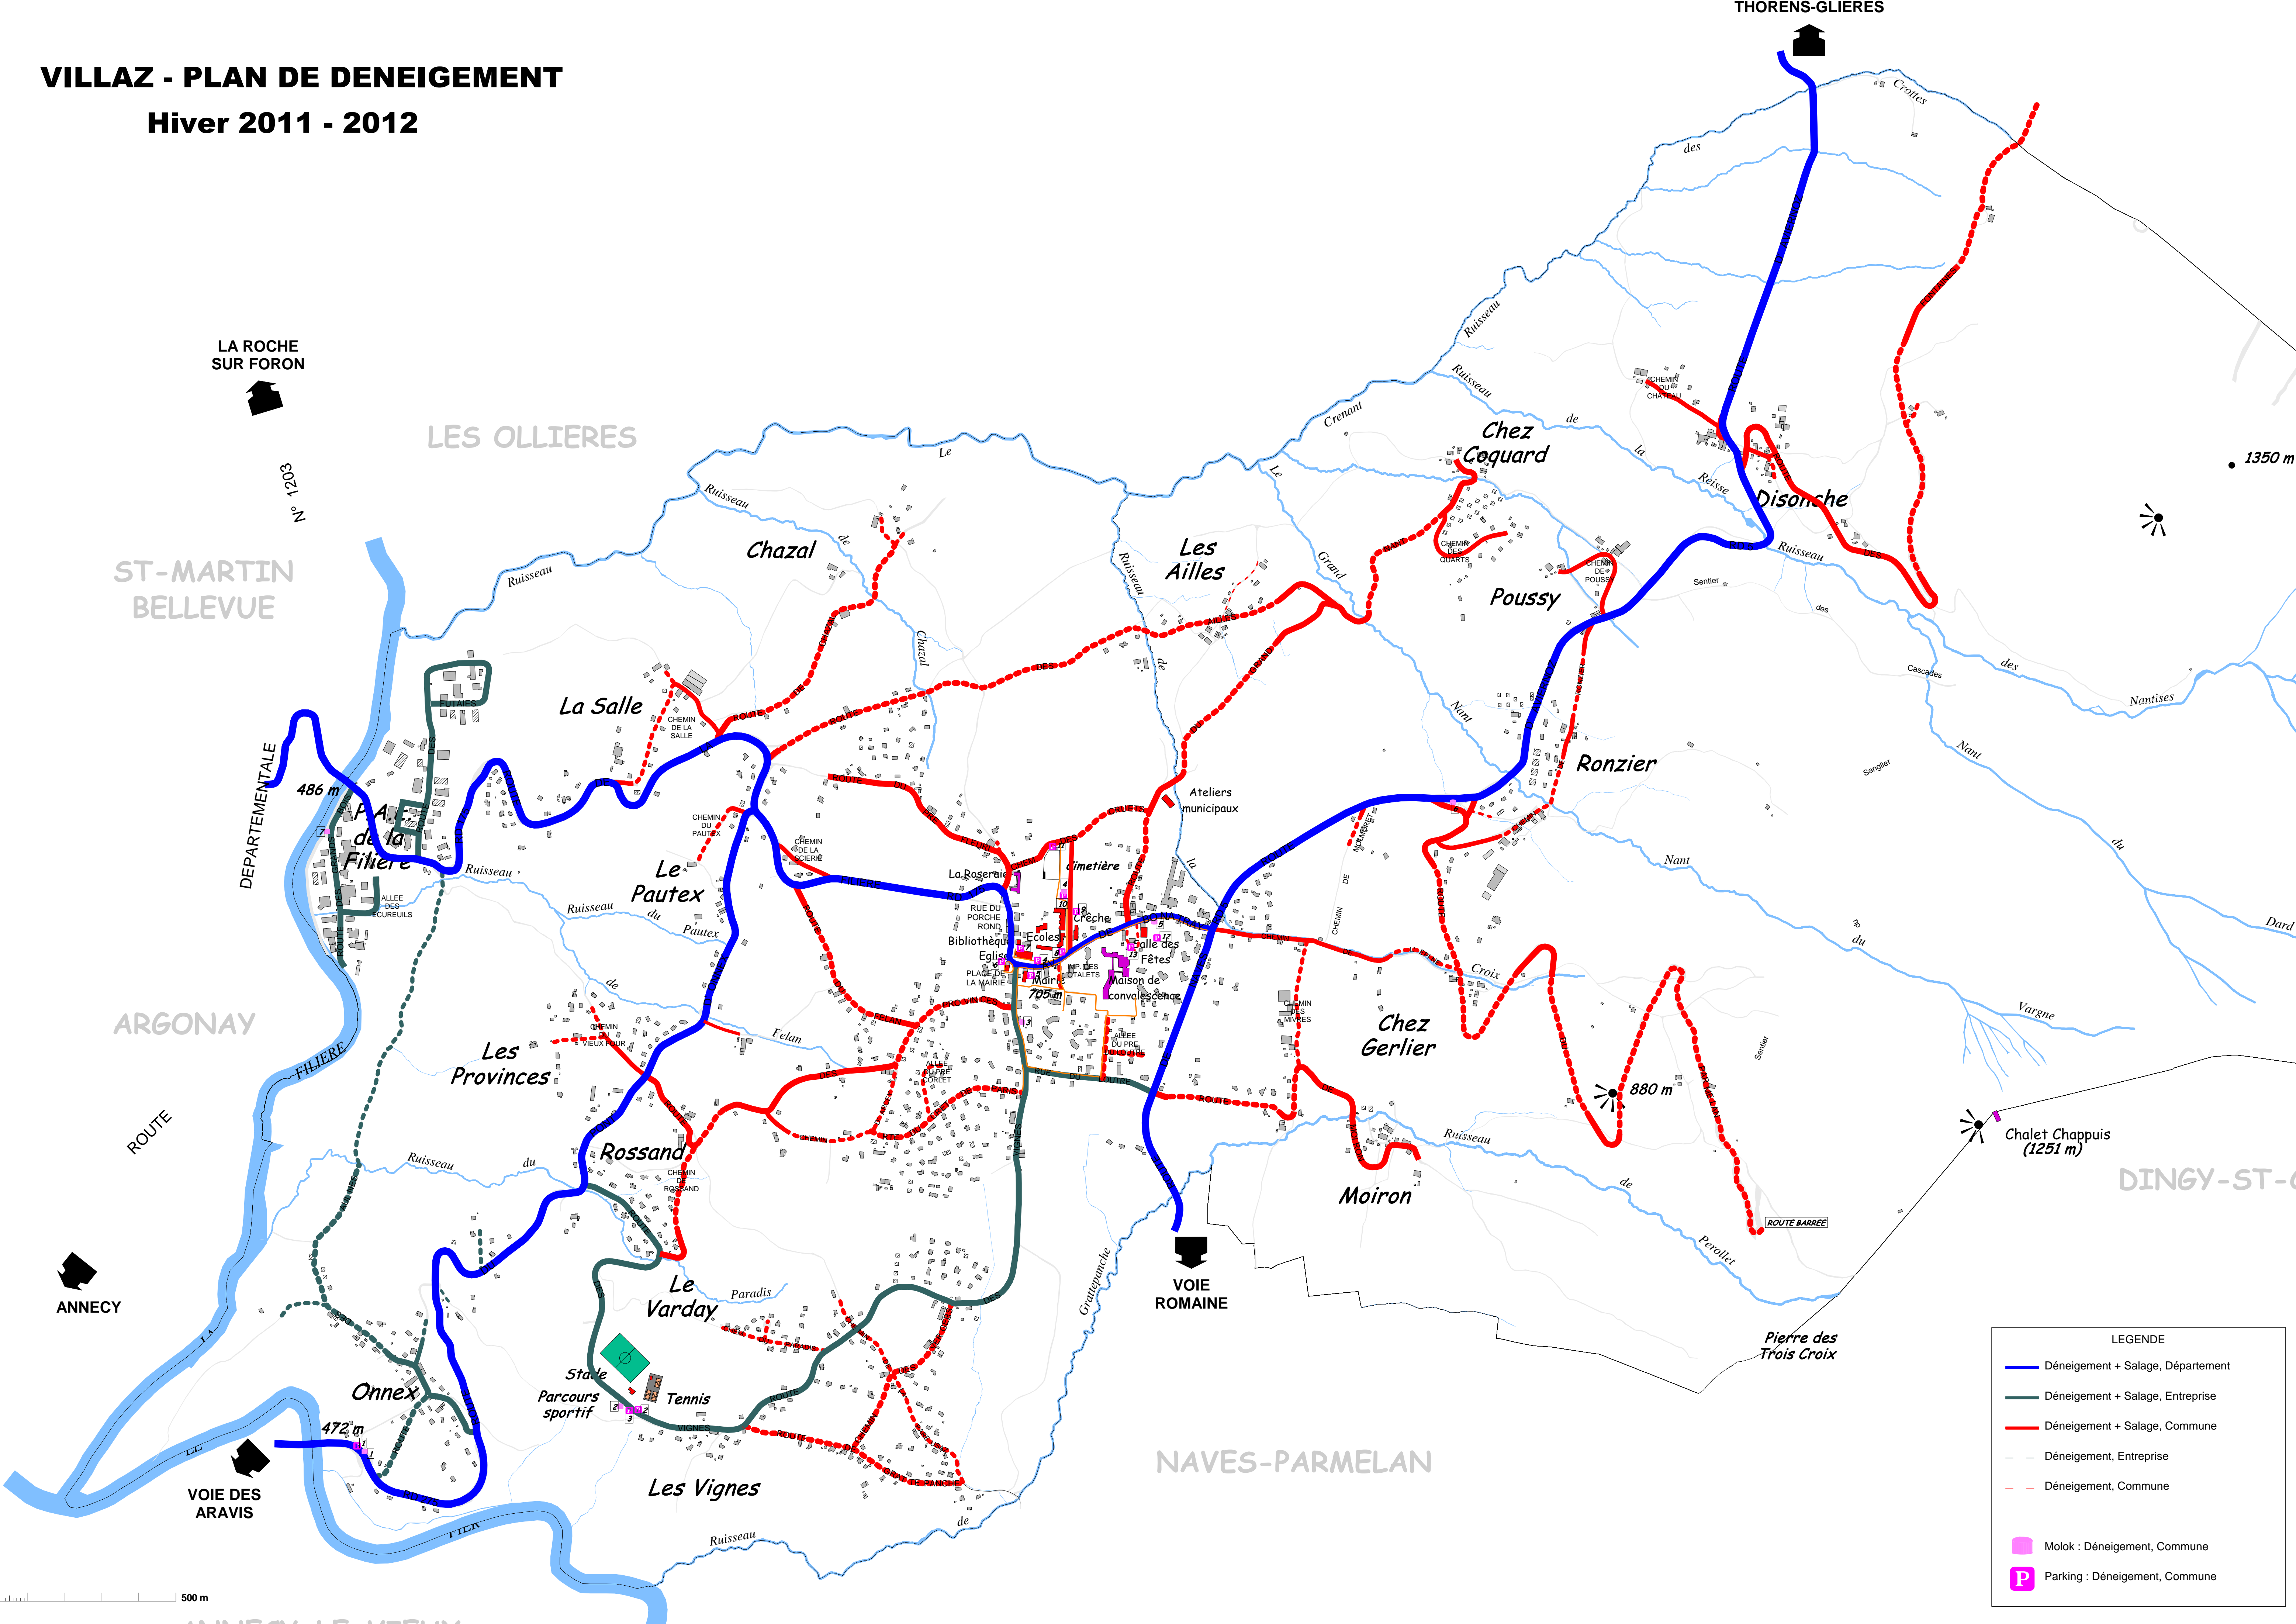

VILLAZ - PLAN DE DENEIGEMENT

Hiver 2011 - 2012

LA ROCHE SUR FORON

LES OLLIERES

ST-MARTIN BELLEVUE

DEPARTEMENTALE

ARGONAY

ROUTE

ANNECY

VOIE DES ARAVIS

THORENS-GLIERES

1350 m

Chez Coquard

Disonche

Chazal

Les Ailles

Poussy

Ronzier

La Salle

Le Pautex

La Roseraie

Chez Gerlier

Les Provinces

Rossand

Moiron

Chalet Chappuis (1251 m)

DINGY-ST-C

Le Varday

VOIE ROMAINE

Pierre des Trois Croix

Onnex

Stade
Parcours sportif